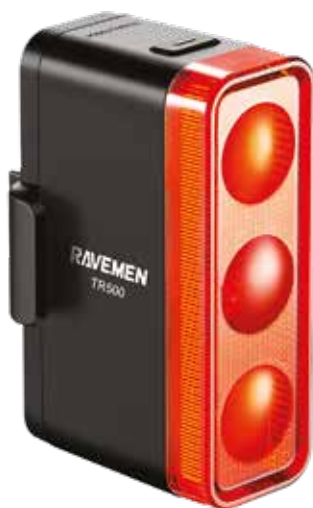

ESSERE VISIBILI IN TUTTA SICUREZZA

	TR20	TR30	TR150/250	TR350/500
Lumen massimi	20	30	150/250	350/500
Autonomia massima (ore)	11	45	18,5	21/39
Posizioni di montaggio multiple	✓	✓	✓	
Compatibilità con reggisella aero		✓	✓	✓
Compatibilità con binari della sella			✓	
Accensione/spegnimento automatico		✓	✓	✓
Sensore di frenata		✓	✓	✓
Visibilità laterale	✓	✓	✓	✓
Resistenza all'acqua IPX4	✓			✓
Resistenza all'acqua IPX6		✓	✓	

TR500

Max 500 Lumens

SPECIFICHE TECNICHE

LED: 3*CREE XP-E2

BATTERIA: 1600mAh/3.75V Batteria ricaricabile al Litio

DIMENSIONI: 41mm (Lunghezza) 33mm (Larghezza) 62mm (Altezza)

PESO: 77g

Inclusi nella conf.: Cavo USB, Supporto per reggisella tradizionali, supporto per reggisella AERO, due fascette di fissaggio in gomma.

€ 64,95 PREZZO PUBBL. INC. IVA

Modalità	Lampeggiante (lumen)	Durata (ore)	Resistenza agli impatti	Impermeabilità
Alto	100	4.5	1 metro	IPX4
Medio	50	7.5		
Flash 1	20	17		
Flash 2	500	18		
Luce Pulsante	100	21		
Luce Lampeggiante	100	10		

NOTE: I DATI SOPRA SONO IL RISULTATO DEI TEST FATTI IN LABORATORIO SECONDO GLI STANDARD ANSI/NEMA FL1 E POTREBBERO VARIARE IN FUNZIONE DELL'AMBIENTE E DELLE CONDIZIONI DI UTILIZZO.