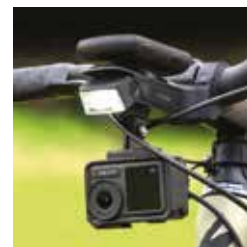

SUPPORTO PER GOPRO