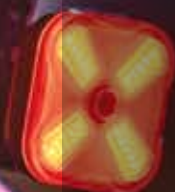

SENSORE DI LUCE E SENSORE DI FRENATA PER LA MASSIMA SICUREZZA

	CL01	CL05	CL06
Lumen massimi	30	30	50
Autonomia massima (ore)	45	22	30
Posizioni di montaggio multiple	✓	✓	✓
Compatibilità con reggisella aero	✓	✓	✓
Compatibilità con forchetta della sella	✓		
Accensione/spengimento automatico	✓		
Sensore di luce		✓	✓
Sensore di frenata	✓		✓
Visibilità laterale	✓	✓	✓
Resistenza all'acqua IPX6	✓	✓	✓

NEW!