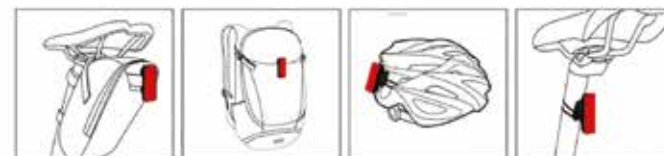

SPECIFICHE TECNICHE

€ 19,95 PREZZO PUBBL. INC. IVA

LED: COB LED

BATTERIA: 200mAh/3.7V Batteria ricaricabile al Litio

DIMENSIONI: 52mm (Lunghezza), 18mm (Larghezza), 22mm (Altezza)

PESO: 15 gr.

Compatibile sia con reggisella aero che con diametro 24-36mm

Modalità	Durata (ore)	Resistenza agli impatti	Impermeabilità
Alto	1,5	1 metro	IPX4
Medio	4		
Basso	10		
Luce Pulsante	10		
Luce Lampeggiante	11		

NOTE: I DATI SOPRA SONO IL RISULTATO DEI TEST FATTI IN LABORATORIO SECONDO GLI STANDARD ANSI/NEMA FL1 E POTREBBERO VARIARE IN FUNZIONE DELL'AMBIENTE E DELLE CONDIZIONI DI UTILIZZO.

SENSORE DI LUCE E SENSORE DI FRENATA PER LA MASSIMA SICUREZZA

	CL01	CL05	CL06
Lumen massimi	30	30	50
Autonomia massima (ore)	45	22	30
Posizioni di montaggio multiple	✓	✓	✓
Compatibilità con reggisella aero	✓	✓	✓
Compatibilità con forchetta della sella	✓		
Accensione/spengimento automatico	✓		
Sensore di luce		✓	✓
Sensore di frenata	✓		✓
Visibilità laterale	✓	✓	✓
Resistenza all'acqua IPX6	✓	✓	✓

NEW!