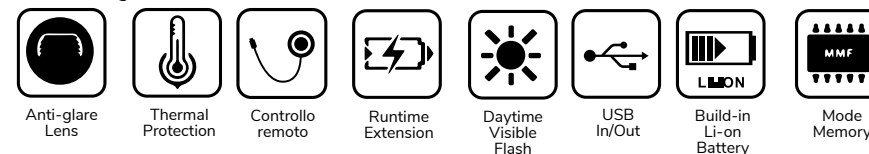

SPECIFICHE TECNICHE CR600

€ 64,90 PREZZO PUBBL. INC. IVA

LED: Bianco ad Alta efficienza

BATTERIA: 1600mAh/3.6V Batteria ricaricabile al Litio

DIMENSIONI: 82mm (Lunghezza), 29mm (Larghezza), 32mm (Altezza)

PESO: 87 gr.