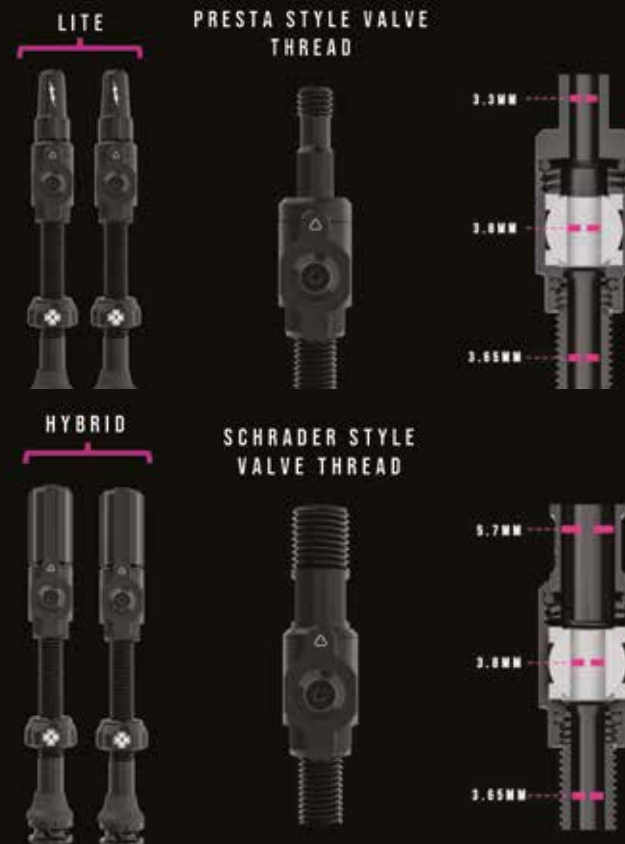

NEW! BIG BORE VALVOLE TUBELESS

Vi presentiamo la nostra ultima innovazione nella tecnologia delle valvole tubeless : La gamma di valvole Big Bore. Progettata con precisione e pensata per garantire il massimo gonfiaggio in modo semplice ed efficiente, questa valvola (in attesa di brevetto) stabilisce un nuovo standard ed è il punto di riferimento nei sistemi per pneumatici tubeless ad alto flusso d'aria, con un rivoluzionario design interno "Straight through" per la massima potenza del flusso d'aria.

Dotata di un sistema di valvole a sfera integrato, la valvola assicura un flusso d'aria rapidissimo, mettendo il turbo al processo di riempimento del sigillante. Dite addio alla seccatura delle tradizionali valvole tubeless che si intasano e richiedono la rimozione del nucleo della valvola per riempire il sigillante e ottenere un flusso d'aria sufficiente durante l'installazione del tubeless .

La nostra Big Bore Lite offre un flusso d'aria fino al 230% superiore rispetto alle valvole Presta tradizionali, grazie al design del foro passante.

Grazie alla struttura della valvola a sfera e alla leva integrata, è possibile aprire e chiudere rapidamente la valvola per un controllo agevole del flusso d'aria e regolare con precisione la pressione mentre si è in sella.

Realizzata in alluminio 7075 di qualità aeronautica lavorato a CNC con una valvola a sfera in acciaio inossidabile, questa valvola completamente revisionabile è costruita per resistere alle corse più dure, in qualsiasi condizione.

€ 49,00 PREZZO PUBBL. INC. IVA

QUAL È LA DIFFERENZA TRA LITE E HYBRID?