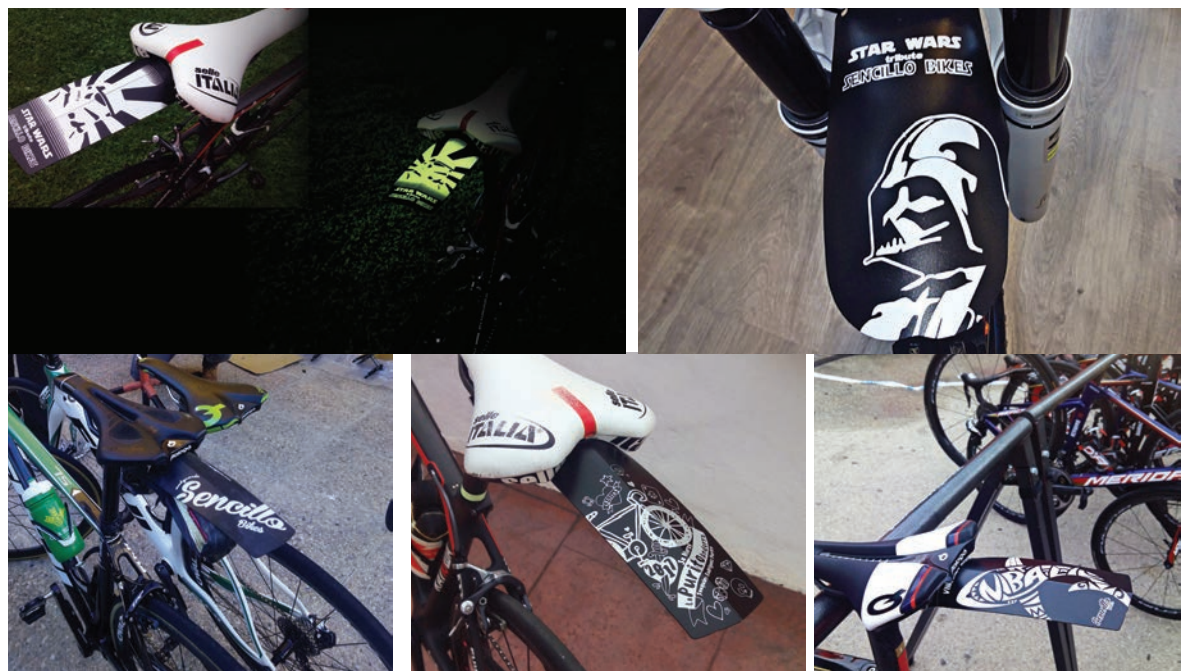

Sencillo Bikes™

€ 8,90

prezzo al pubblico iva inclusa

PARAFANGO STANDARD

Il parafango SENCILLO Standard è facile da installare, si monta e si smonta infatti senza l'utilizzo di alcun attrezzo.

Compatibile con la maggior parte delle selle in commercio, protegge dal fango e dall'acqua.

Ideale per tutte le discipline: corsa, MTB ed anche in città.

Colori Disponibili: Trasparente, Nero, Rosso.

Con un peso di appena 12 gr, è fatto di materiale plastico completamente deformabile. In caso di incidente non causa alcun danno ed è di materiale completamente riciclabile per il massimo rispetto dell'ambiente.

Questo parafango è già stato utilizzato da diverse squadre professionistiche del PRO TOUR specialmente durante le classiche del Nord, alla Milano Sanremo ed in molte altre corse.

ADESSO DISPONIBILE ANCHE IN VERSIONE FLUORESCENTE

PARAFANGO MTB

Facile da installare si fissa, senza l'utilizzo di alcun attrezzo, sulla forcella per proteggere da sporco, pioggia e fango.

In molti telai questo parafango può anche essere installato sul carro posteriore per proteggere la sospensione.