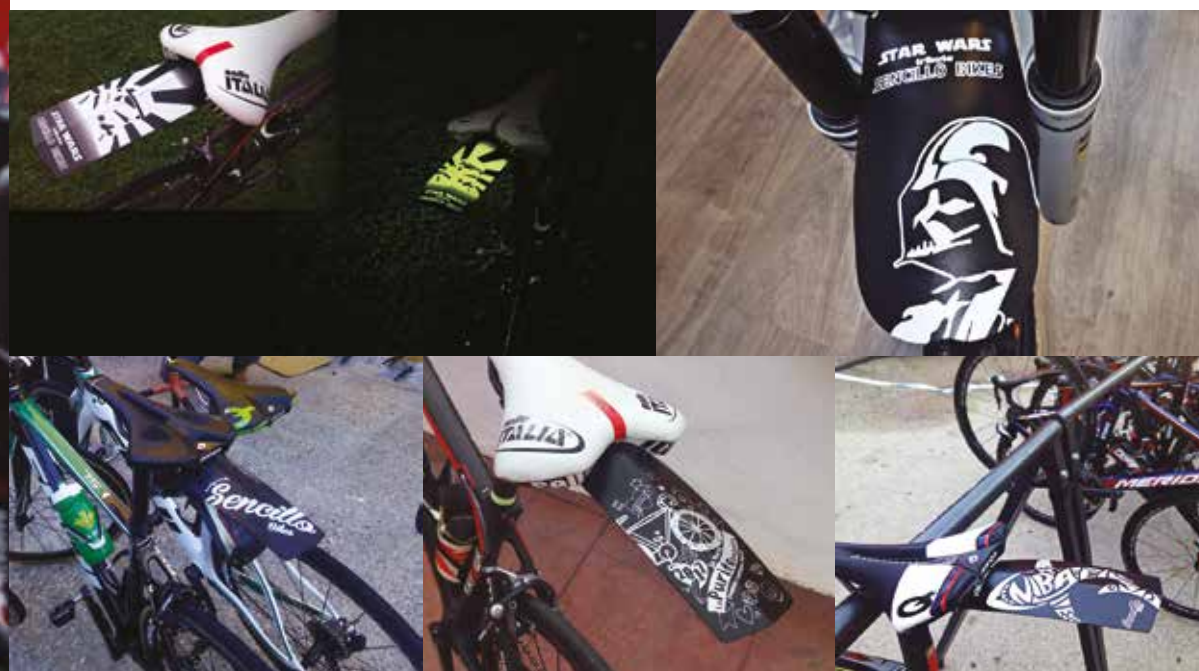

Sencillo Bikes™

8,90 €

PREZZO AL PUBBLICO IVA INCLUSA

PARAFANGO STANDARD

Il parafango SENCILLO Standard è facile da installare, si monta e si smonta infatti senza l'utilizzo di alcun attrezzo. Compatibile con la maggior parte delle selle in commercio, protegge dal fango e dall'acqua. Ideale per tutte le discipline: corsa, MTB ed anche in città. Colori Disponibili: Trasparente, Nero, Rosso. Con un peso di appena 12 gr, è fatto di materiale plastico completamente deformabile. In caso di incidente non causa alcun danno ed è di materiale completamente riciclabile per il massimo rispetto dell'ambiente. Questo parafango è già stato utilizzato da diverse squadre professionistiche del PRO TOUR come il Team KATHUSA specialmente durante le classiche del Nord, alla Milano Sanremo ed in molte altre corse.

ADESSO DISPONIBILE ANCHE IN VERSIONE FLUORESCENTE

PARAFANGO MTB

Facile da installare si fissa, senza l'utilizzo di alcun attrezzo, sulla forcella per proteggere da sporco, pioggia e fango. In molti telai questo parafango può anche essere installato sul carro posteriore per proteggere la sospensione. Disponibile solo Nero.