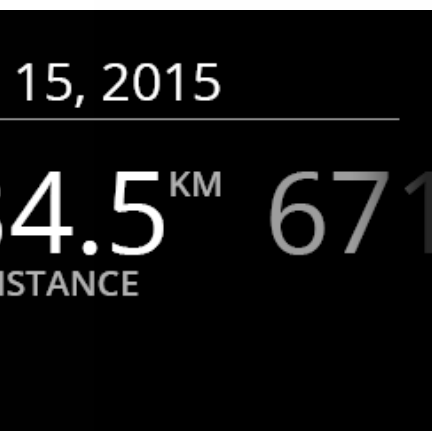

UN MICRO COMPUTER INTEGRATO NEL VOSTRO OCCHIALE!

L'occhiale JET ha un potente micro computer completamente indipendente, integrato nell'unità HUD.

- Interfacciabile con tutti i dispositivi Bluetooth, Wi-fi, ANT+
- GPS Integrato
- Giroscopio, altimetro, magnetometro, accelerometro, termometro integrati
- Fotocamera ad alta risoluzione con microfono e speaker integrati
- Display ad alta risoluzione con rilevazione dello sguardo
- Batteria sostituibile al litio
- Compatibile sia con iPhone che Android
- Lenti di ricambio opzionali

L'occhiale JET è dotato di un processore dual core da 1 Ghz.

Disponibile in 2 colori: BIANCO E NERO

UNA PIATTAFORMA APERTA PER INFINITE POSSIBILITA' DI IMPIEGO.

Grazie alla nostra piattaforma aperta basata sul sistema operativo Android sarà possibile sviluppare molteplici applicazioni dedicate, che permetteranno di utilizzare l'occhiale JET nelle attività più disparate. Utilizzando così al massimo le potenzialità del suo processore dual-core e del suo display ad alta risoluzione.